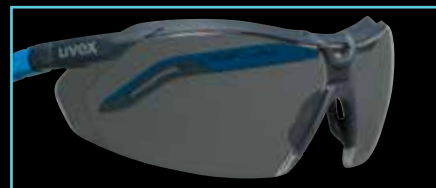

uvex

uvex i-5

多方位灵活调节造就完美防护

源自于灵活可调节镜腿，造就了uvex i-5的完美防护性能。精湛成熟的产品性能，即使长时间佩戴，也能确保舒适性。

这些性能包括：柔软灵活的鼻垫，可调节长短及可3位倾斜角度调节的镜腿。uvex i-5证明时尚设计与功能性是可以融为一体的。

3位可倾斜调节镜腿
确保适合任何脸型

x型侧面防护
为眼周提供最佳防护

x型眉骨防护
更好的防护颗粒，灰尘和脏污

x型扭转技术
灵活舒适，镜腿长度可调节，适合任何头型

柔软灵活鼻垫
无压力，稳固舒适

uvex supravision
涂层技术

MADE IN GERMANY 

uvex

uvex i-5

型号	9183265	9183281
EN 标准	EN 166, EN 170	EN 166, EN 172
镜框		
镜框颜色	煤灰色, 蓝色	煤灰色, 柠檬色
标识	W 166 FT CE	W 166 FT CE
材质	TPU/TPE	TPU/TPE
镜片		
颜色	透明	23%灰度
紫外线防护	UV400	UV400
涂层	uvex supravision excellence 内侧防雾, 外侧防刮	uvex supravision excellence 内侧防雾, 外侧防刮
标识	2C-1,2 W1 FTKN CE	5-2,5 W1 FTKN CE
材质	PC (聚碳酸酯)	PC (聚碳酸酯)
重量	29 g	29 g
包装		
	1 副/透明袋 5 副/盒(最小起订量) 160 副/纸箱	1 副/透明袋 5 副/盒(最小起订量) 160 副/纸箱
条形码	4031101790749	4031101790756
配件	眼镜绳 9958017 和 9959002	眼镜绳 9958017 和 9959002