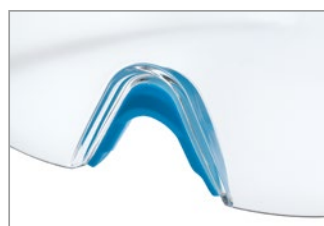

## uvex OTG SN CB

uvex OTG SN CB 专为亚洲人设计，外形时尚美观。柔软鼻托、护眉和双组件镜腿精心组合，确保 uvex OTG SN CB 提供出众舒适和防滑佩戴体验。镜腿甚至可以单独进行调整。uvex OTG SN CB 内部空间足够大，可以配合绝大部分的矫视眼镜一起使用。

时尚设计

CB版 专为亚洲人脸型设计

柔软的鼻托与镜片一体注塑

柔软的护眉与镜片一体注塑

uvex supravision 涂层技术

uvex 双色注塑 技术

可调节镜腿

可以配合矫视眼镜一起佩戴

## uvex OTG SN CB

订货号	9167602
标准	ANSI Z87.1
<b>联结件、铰链、铆钉</b>	
颜色	深蓝、浅灰
材料	PC+TPU、聚酮、CuZn37
<b>镜腿</b>	
颜色	深蓝、浅蓝
标识	Z87+
材料	PC+TPU/TPE
<b>镜片</b>	
颜色	透明
防紫外线	UV400
涂层	uvex supravision ETC
标识	W
材料	PC (聚碳酸酯)
<b>柔软的鼻托和护盾</b>	
颜色	浅蓝
材料	TPE
<b>重量</b>	
	45 克
<b>包装单位</b>	
	1 PC - 塑料袋
	4 PC - 包装盒
	128 PC - 外包装
EAN 码	4031101889467
<b>配件</b>	
编号	9954500、6118002、9954355