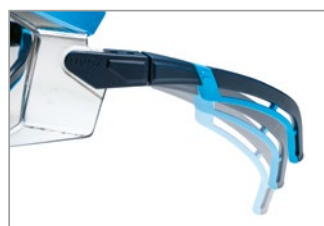

## uvex OTG SN CB

uvex OTG SN CB 专为亚洲人设计，外形时尚美观。柔软鼻托、护眉和双组件镜腿精心组合，确保 uvex OTG SN CB 提供出众舒适和防滑佩戴体验。镜腿甚至可以单独进行调整。uvex OTG SN CB 内部空间足够大，可以配合绝大部分的矫视眼镜一起使用。

时尚设计

CB版 专为亚洲人脸型设计

柔软的鼻托与镜片一体注塑

柔软的护眉与镜片一体注塑

uvex supravision 涂层技术

uvex 双色注塑 技术

可调节镜腿

可以配合矫视眼镜一起佩戴